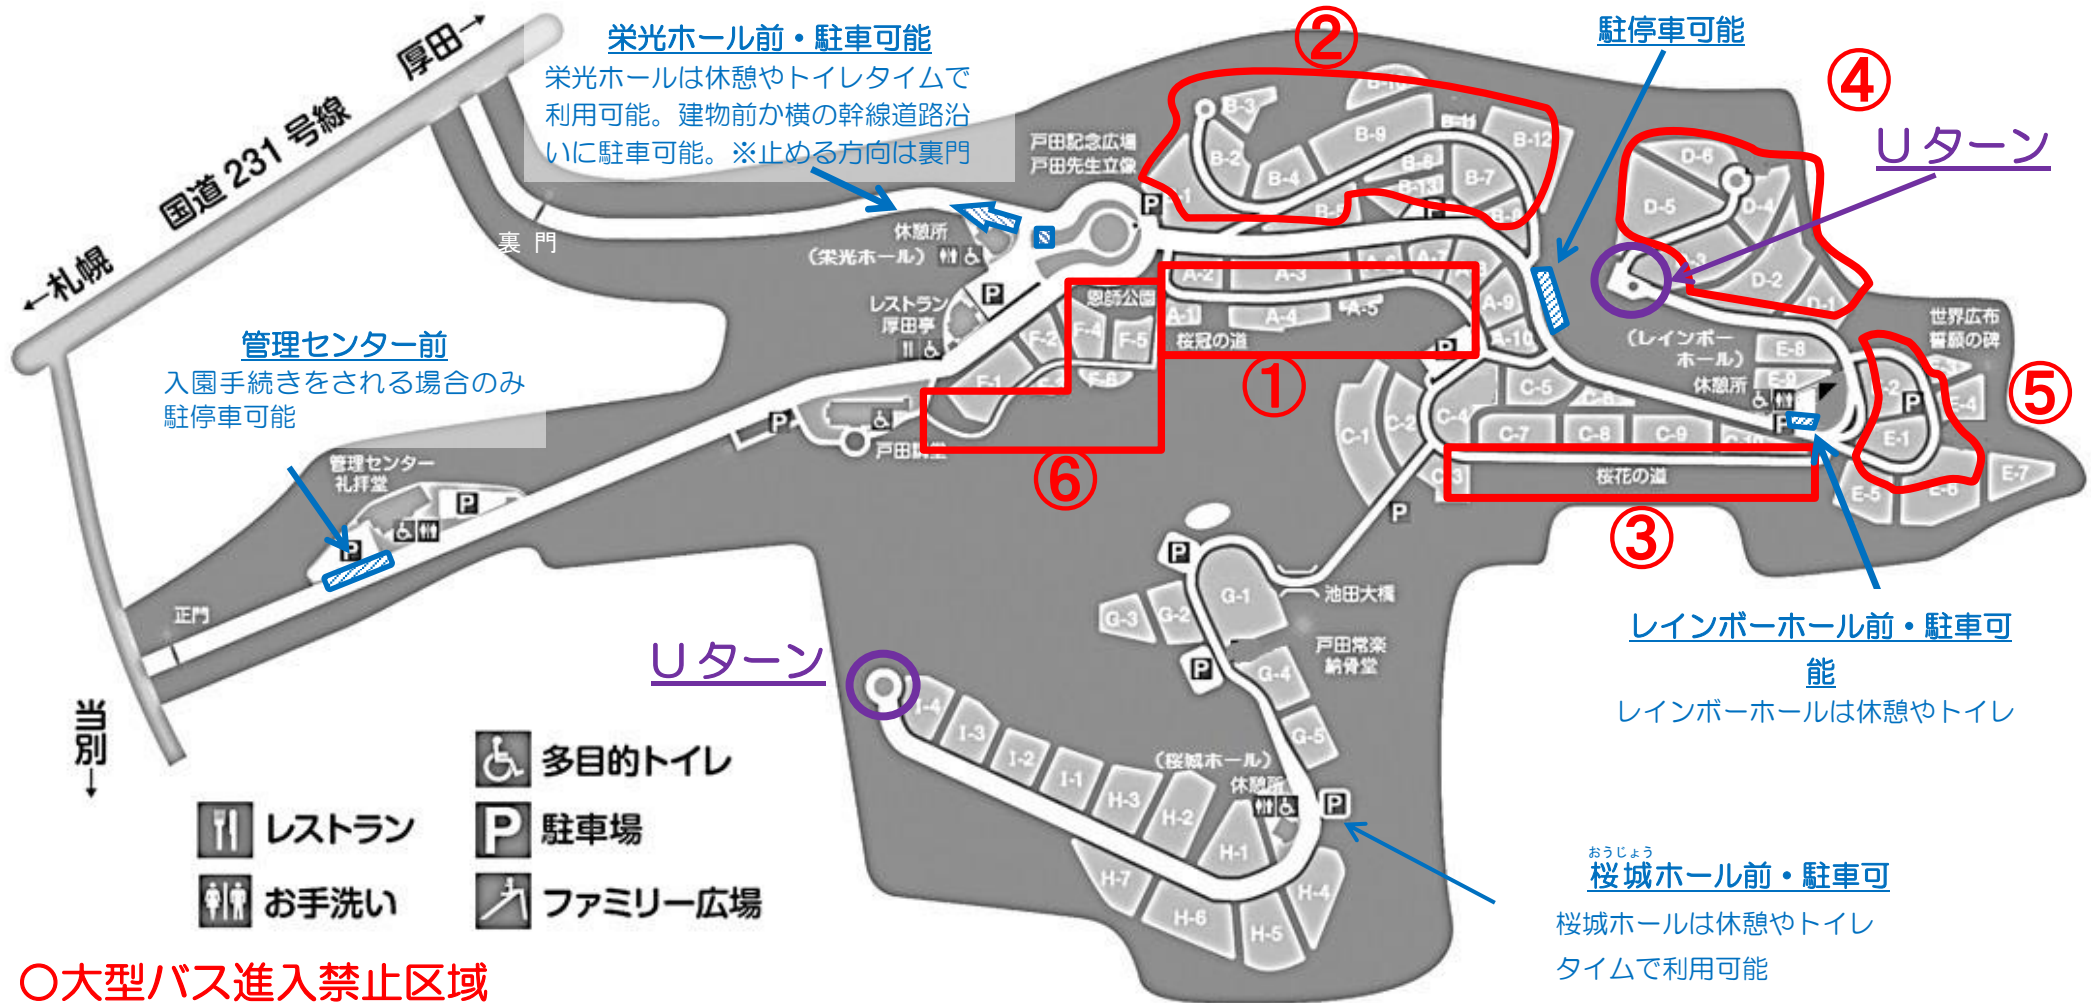

戸田記念墓地公園

大型バス・団体利用者 園内案内図

2023年1月現在

○大型バス 駐停車可能場所

トイレの利用や桜見学で、大型バスの駐停車が可能な場所は、戸田記念広場前（別紙参照）、B区幹線沿い、E区・レインボーホール（休憩所）、H区・桜城ホール（休憩所）前となります。※身障者用トイレは栄光ホール、レインボーホール、桜城ホールをご利用ください。

※レストラン厚田亭前の駐車場は、混雑していない場合に限り駐車可能

○大型バス進入禁止区域

A区①（桜冠の道）、B区②、C区③（桜花の道）、D区④、E区⑤、F区⑥

※道路が細い区域、また桜並木はバスが通れません。